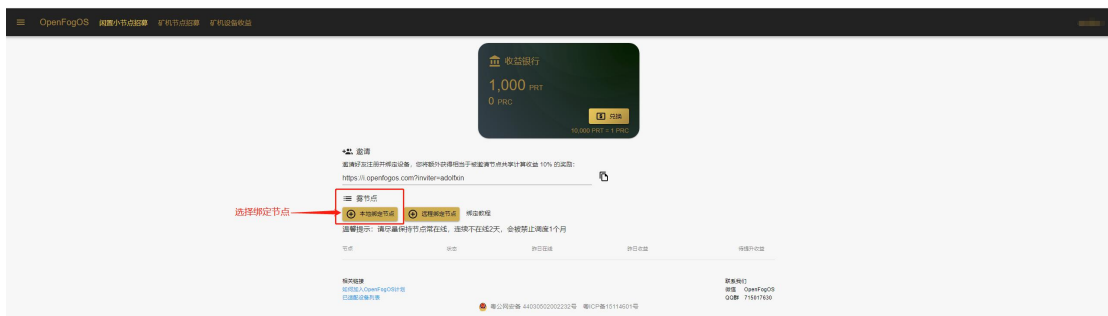

2、绑定节点界面选择本地节点绑定